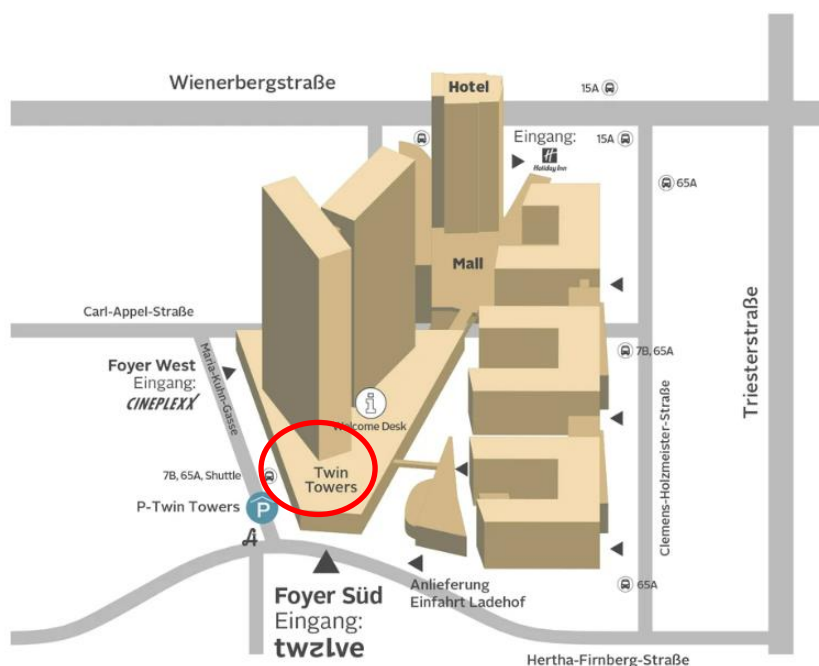

- Die ordentliche Hauptversammlung der Kapsch TrafficCom AG findet im **Konferenzzentrum twelve**, Wienerbergstraße 11 (Eingang Süd, Hertha-Firnberg-Straße | Ecke Maria-Kuhn-Gasse, 1100 Wien), **1. OG, Raum 8+9+10** statt. Bitte beachten Sie auch vor Ort die Beschilderung „Hauptversammlung Kapsch TrafficCom“.
- Bitte melden Sie sich beim Eingang zum Konferenzzentrum an. Wir dürfen auch auf die Einberufung zu dieser Hauptversammlung verweisen.
- Bitte informieren Sie sich vorab über Ihren besten Anfahrtsweg. Es besteht die Möglichkeit, kostenfrei in der hauseigenen Parkgarage „myhive Twin Towers“ zu parken (Entwertung des Parktickets an der Rezeption des Konferenzentrums).
- Eine nicht servierte und unbeaufsichtigte Garderobe steht Ihnen vor Ort zur Verfügung. Weder Kapsch TrafficCom AG noch das Konferenzzentrum twelve übernehmen eine Haftung für abhanden gekommene Kleidungsstücke oder sonstige Gegenstände.
- Es besteht ein Hundeverbot, ausgenommen sind Assistenzhunde.
- Im Anschluss an die Hauptversammlung dürfen wir Sie auf einen Imbiss und Softdrinks einladen.

Wien, 2. August 2024

Der Vorstand

ANREISE

MIT DEN ÖFFENTLICHEN VERKEHRSMITTELN

- Buslinie 7B (von Bahnhof Meidling in Richtung Station Wienerberg City) oder 65A (beide Richtungen, Station Wienerberg City)
- Eingang Süd der myhive twin towers (bei Hertha-Firnberg-Straße | Ecke Maria-Kuhn-Gasse)
- Der Empfang befindet sich im Erdgeschoss (Zugang über Foyer Süd)

ZU FUSS

- Eingang Foyer Süd der myhive twin towers (bei Hertha-Firnberg-Straße | Ecke Maria-Kuhn-Gasse)
- Der Empfang befindet sich im Erdgeschoss (Zugang über Foyer Süd)

MIT DEM AUTO

- Von der Wiener Innenstadt via Triester Straße kommend: Rechts in die Hertha-Firnberg-Straße abbiegen (bei der BP Tankstelle)
- Beschilderung "TWIN TOWERS PARKHAUS" beachten
- Rechts auf die Maria-Kuhn-Gasse abbiegen
- Links befindet sich die Einfahrt ins Parkhaus
- Vom Parkdeck mit dem Lift auf "0" fahren