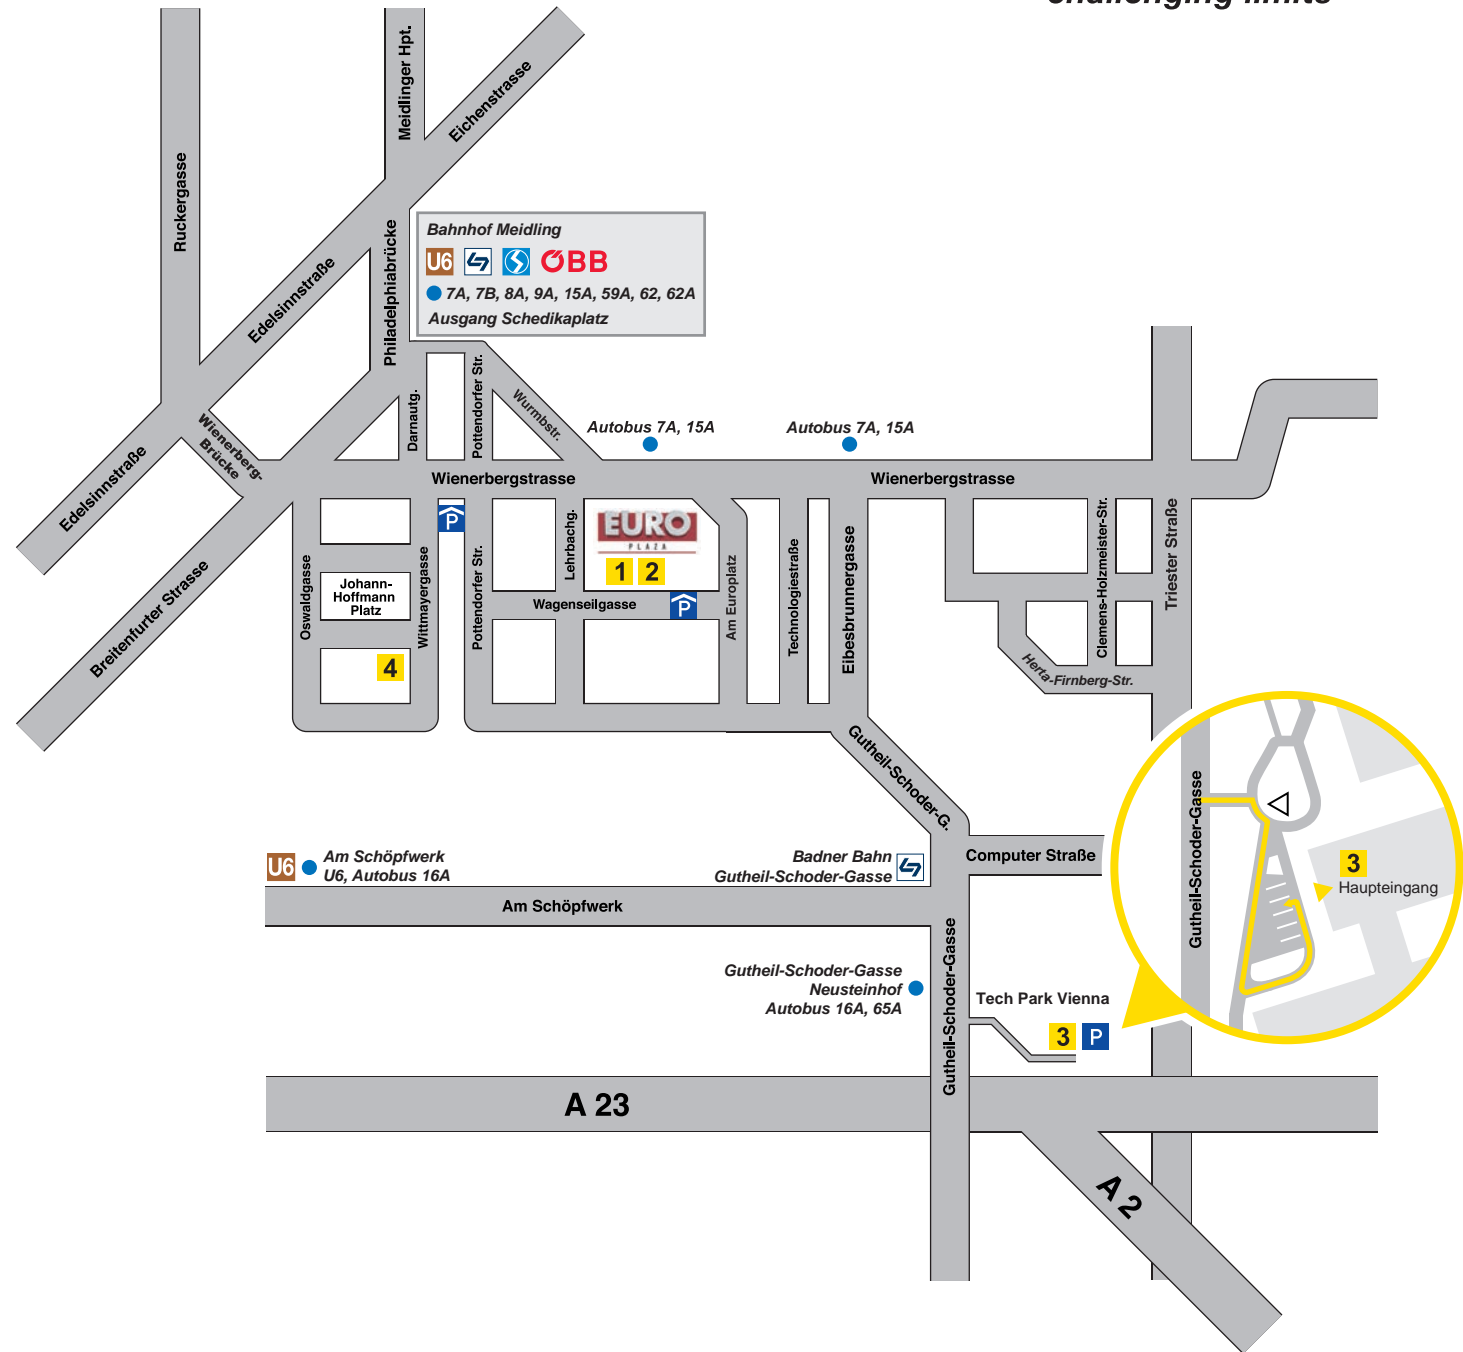

- 1 Kapsch AG**  
Am Europlatz 2, 1120 Wien
- 2 Kapsch TrafficCom AG**  
Am Europlatz 2, 1120 Wien
- 3 Kapsch Components KG**  
Gutheil-Schoder-Gasse 17, 1230 Wien
- 4 Kapsch Partner Solutions GmbH**  
Johann-Hoffmann-Platz 9, 1120 Wien

-  Eisenbahn
-  Schnellbahn
-  Badner Bahn
-  U-Bahn Linie U6
-  Autobus, Straßenbahn
-  Parkhaus, Tiefgarage
-  Parkplatz