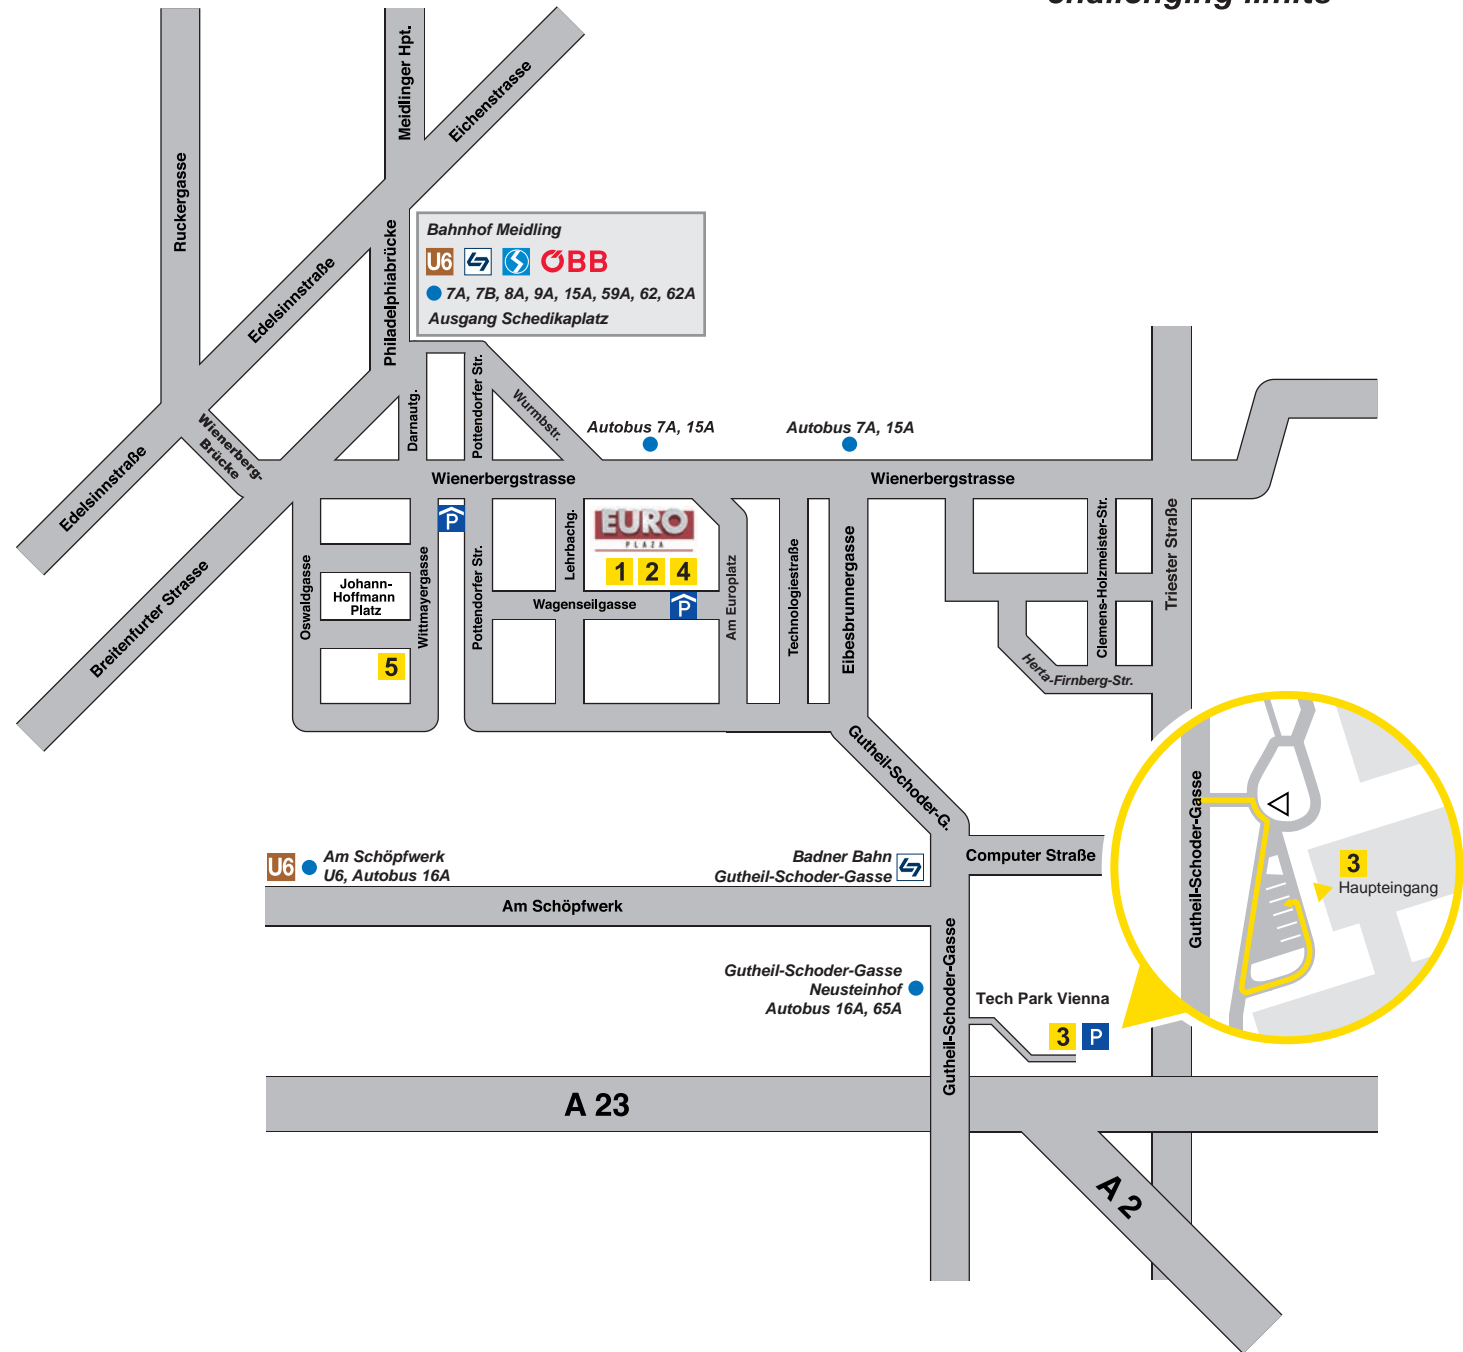

- 1 Kapsch AG**
Am Europlatz 2, 1120 Wien
- 2 Kapsch TrafficCom AG**
Am Europlatz 2, 1120 Wien
- 3 Kapsch Components KG**
Gutheil-Schoder-Gasse 17, 1230 Wien
- 4 Kapsch Partner Solutions GmbH**
Am Europlatz 2, 1120 Wien
- 5 Kapsch Partner Solutions GmbH**
Company Training Center
Johann-Hoffmann-Platz 9, 1120 Wien

- | | |
|----------------------|----------------------|
| Eisenbahn | Parkhaus, Tiefgarage |
| Schnellbahn | Parkplatz |
| Badner Bahn | |
| U-Bahn Linie U6 | |
| Autobus, Straßenbahn | |