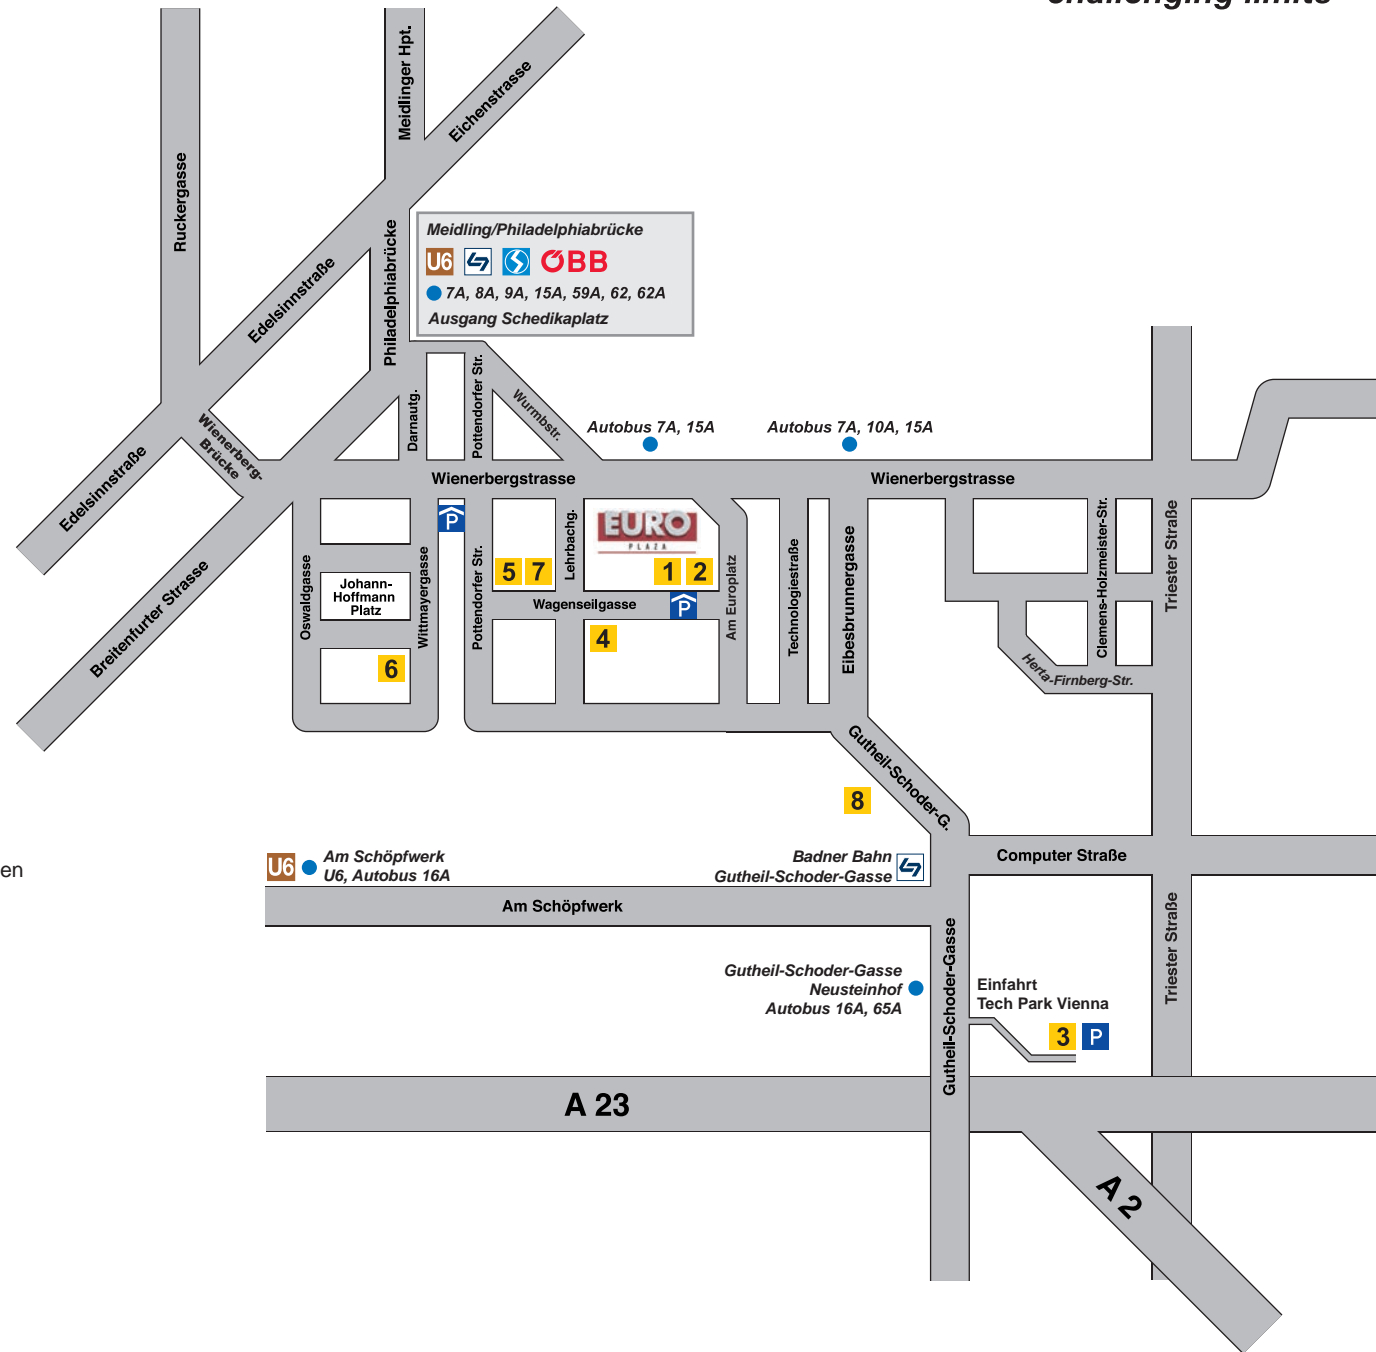

- 1 Kapsch AG**
Am Europlatz 2, 1120 Wien
- 2 Kapsch TrafficCom AG**
Am Europlatz 2, 1120 Wien
- 3 Kapsch Components KG**
Gutheil-Schoder-Gasse 17, 1230 Wien
- 4 Kapsch CarrierCom AG**
Lehrbachgasse 11, 1120 Wien
- 5 Kapsch BusinessCom AG**
Wienerbergstraße 53, 1120 Wien
- 6 Kapsch Partner Solutions GmbH**
Ausbildungsstätte
Johann-Hoffmann-Platz 9, 1120 Wien
- 7 Kapsch Partner Solutions GmbH**
Wagenseilgasse 14, 1120 Wien
- 8 Kapsch Partner Solutions GmbH**
Ausbildungsstätte
High Tech Campus
Gutheil-Schoder-Gasse 8–12 / Rampe 12–13, 1100 Wien

- Eisenbahn
- Schnellbahn
- Badner Bahn
- U-Bahn Linie U6
- Autobus, Straßenbahn
- Parkhaus, Tiefgarage
- Parkplatz