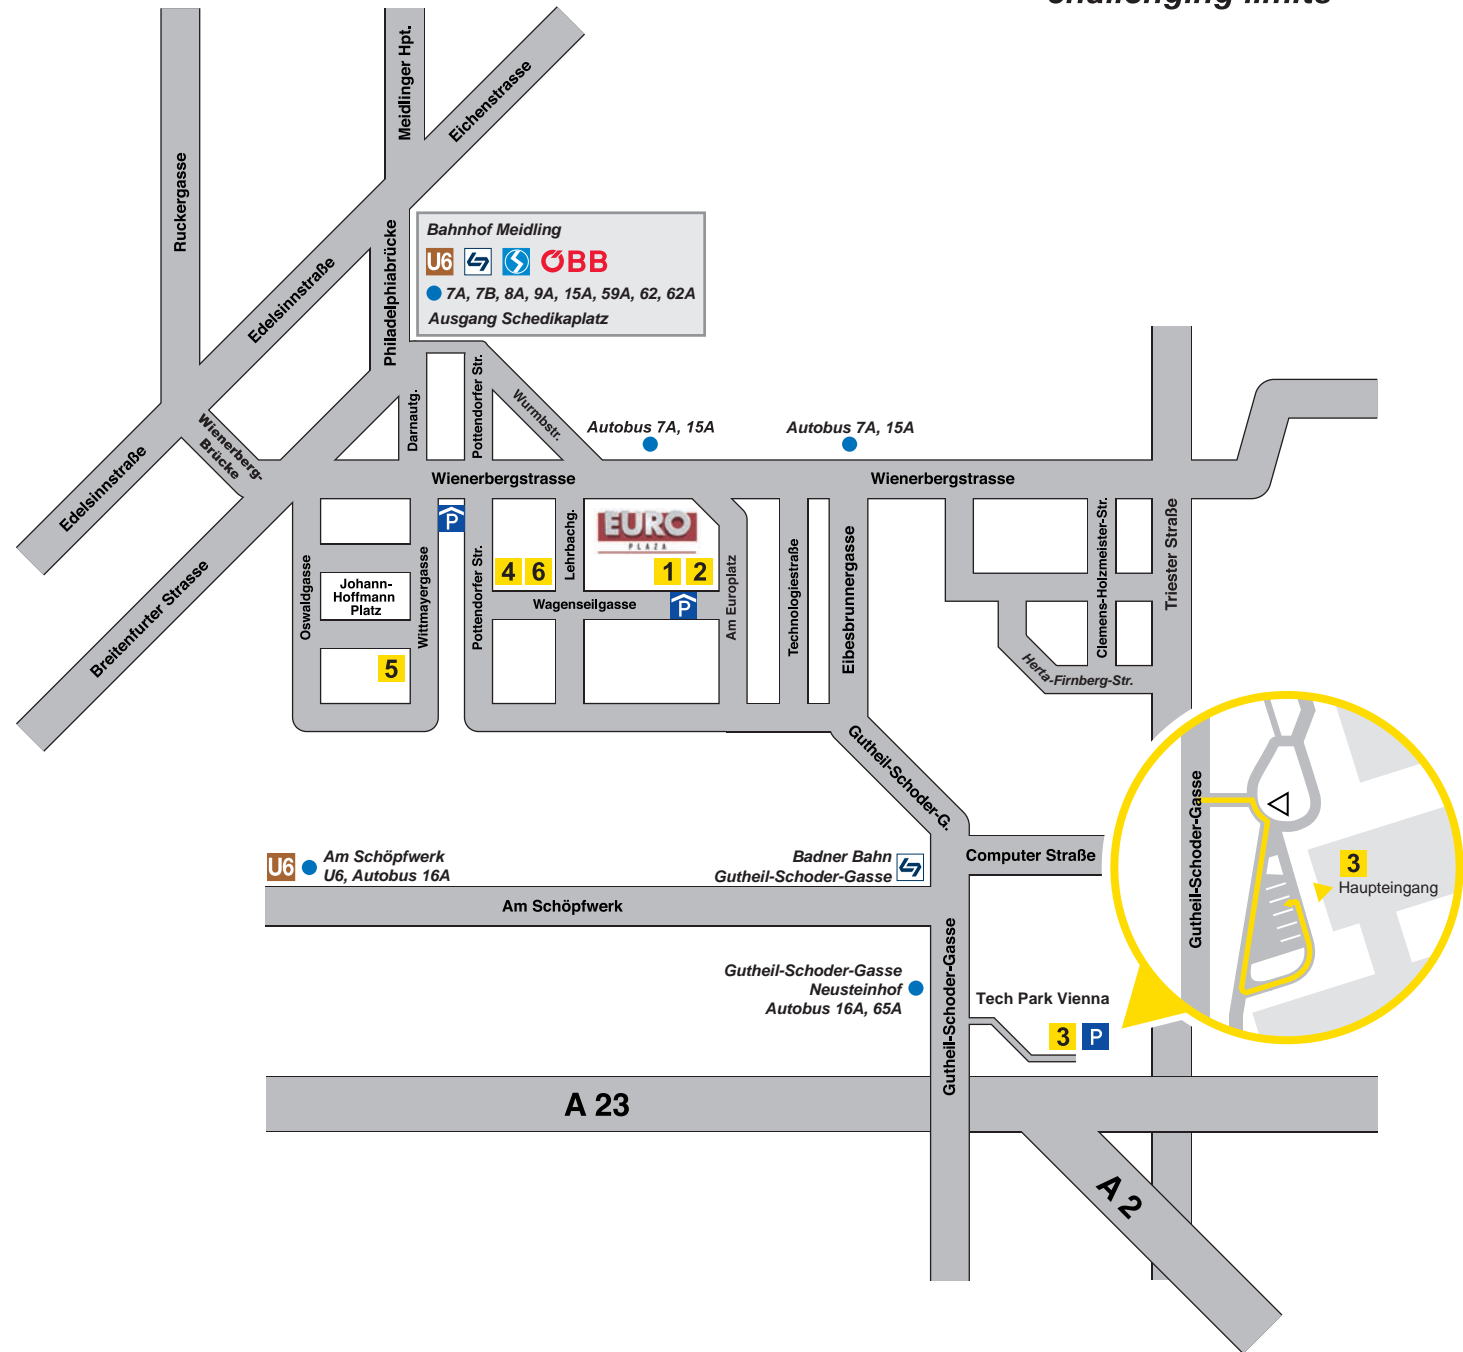

- 1 Kapsch AG**
Am Europlatz 2, 1120 Vienna
- 2 Kapsch TrafficCom AG**
Am Europlatz 2, 1120 Vienna
- 3 Kapsch Components KG**
Gutheil-Schoder-Gasse 17, 1230 Vienna
- 4 Kapsch BusinessCom AG**
Wienerbergstraße 53, 1120 Vienna
- 5 Kapsch Partner Solutions GmbH**
Company Training Center
Johann-Hoffmann-Platz 9, 1120 Vienna
- 6 Kapsch Partner Solutions GmbH**
Wagenseilgasse 14, 1120 Vienna

- Eisenbahn
- Schnellbahn
- Badner Bahn
- U-Bahn Linie U6
- Autobus, Straßenbahn
- Parkhaus, Tiefgarage
- Parkplatz