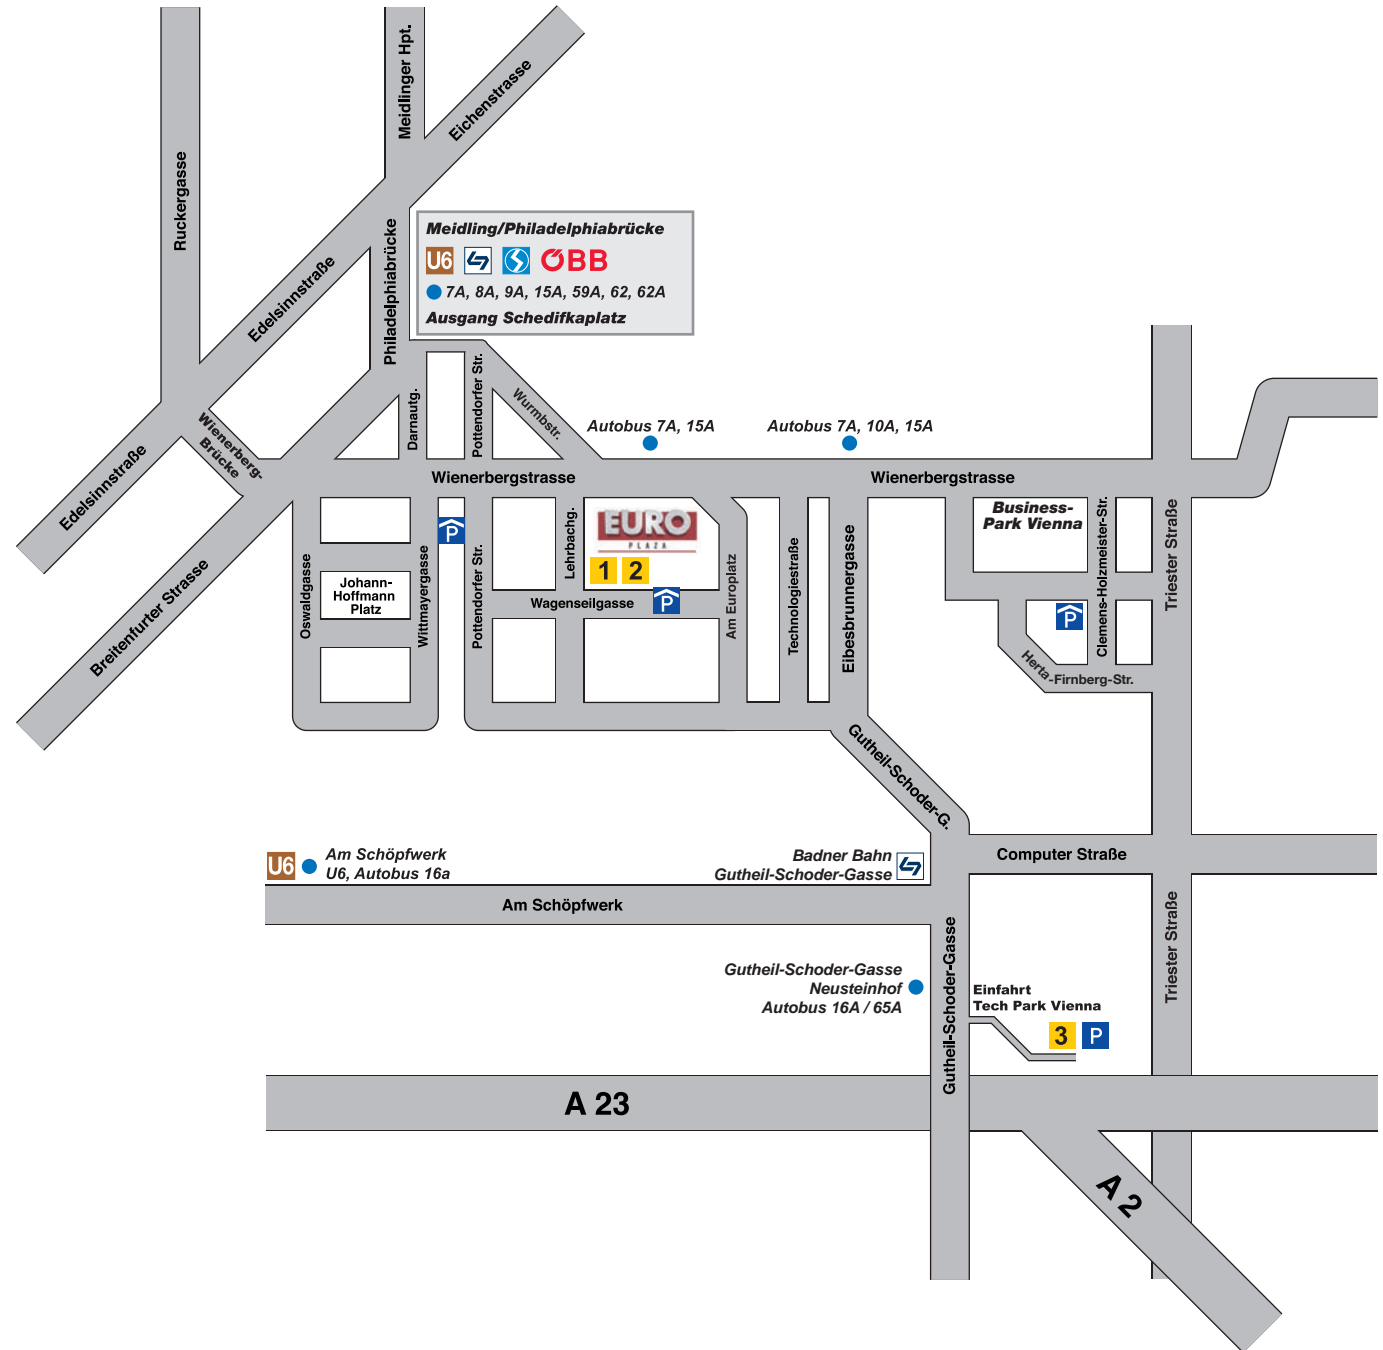

- 1** Kapsch TrafficCom AG
Am Europlatz 2, 1120 Wien
- 2** Kapsch Telematic Services GmbH
Am Europlatz 2, 1120 Wien
- 3** Kapsch Components GmbH & Co KG
Gutheil-Schoder-Gasse 17, 1230 Wien

- **Autobus, Straßenbahn**
- P **Parkhaus, Tiefgarage**
- P **Parkplatz**
- U6 **U-Bahn Linie U6**
- ↪ **Badner Bahn**
- ⚡ **Schnellbahn**